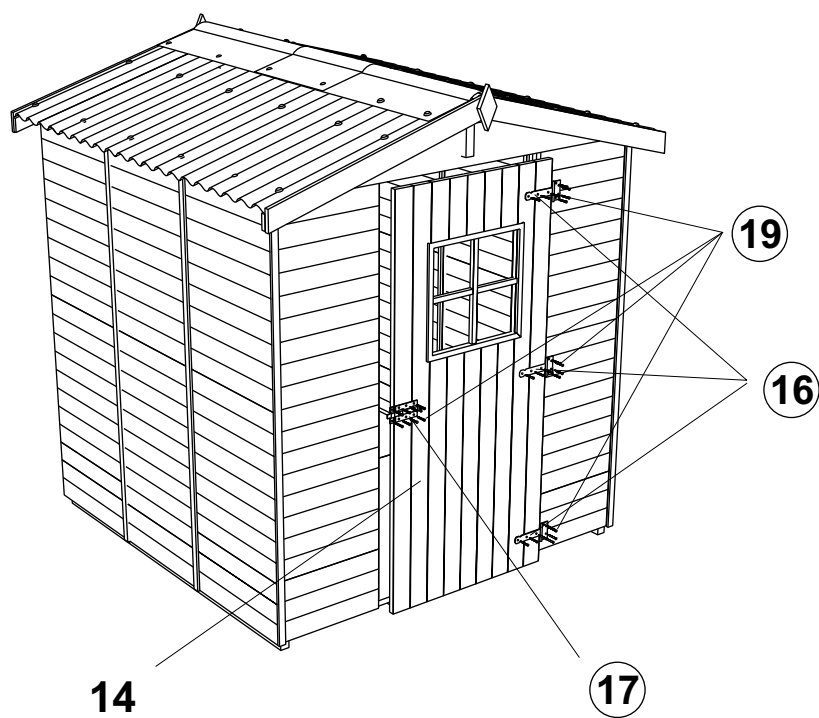

Nr.	buc.	Elemente feronerie
16	3 buc	Balamale 
17	1 buc	Opritor + zăvor 
18	135buc	holșurub 4x40 
19	29 buc	holșurub 3,5x16 
20	48 buc	cuie cap plastic 2,8x6,5 
21	58 buc	cuie cap cilindric 1,8x30 

Suprafața exterioară la bază: 3,35 m<sup>2</sup>  
Suprafața interioară utilă: 3,28 m<sup>2</sup>  
Înclinare acoperiș: 15°  
Cu podea

**18** holşurub 4x40, 2buc/sipca x4 - 8 buc

**18** holşurub 4x40, 2buc/romb x2 - 4 buc

**18** holşurub 4x40, 2buc/sipca x4 - 8 buc

**20** cuie cap plastic 2,8x6,5, 4 rânduri x 8 buc - 32 buc

**20** cuie cap plastic 2,8x6,5, 2 rânduri x 8 buc - 16 buc

**19** holşurub 3,5x16, 29 buc

**16** Balamale 3 buc

**17** Opritor + zăvor 1 buc