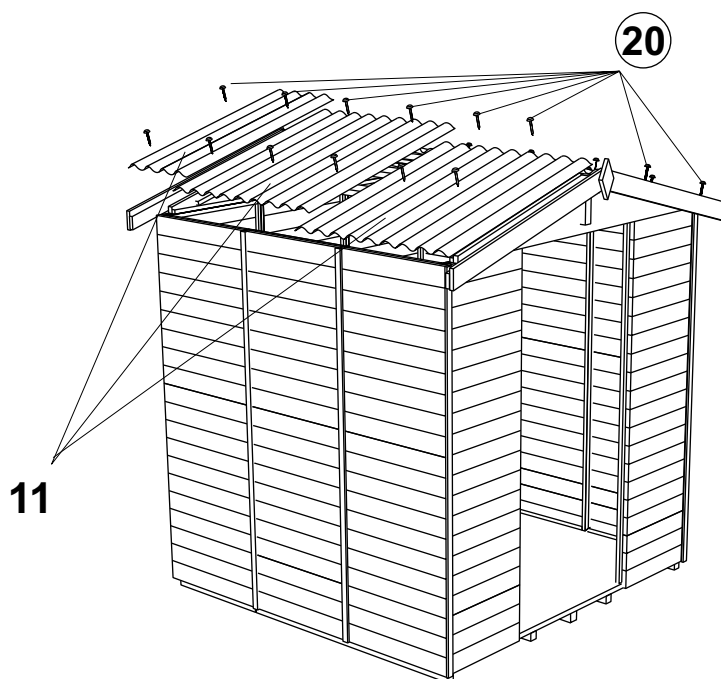

20 cuie cap plastic 2,8x6,5, 4 rânduri x 8 buc - 32 buc