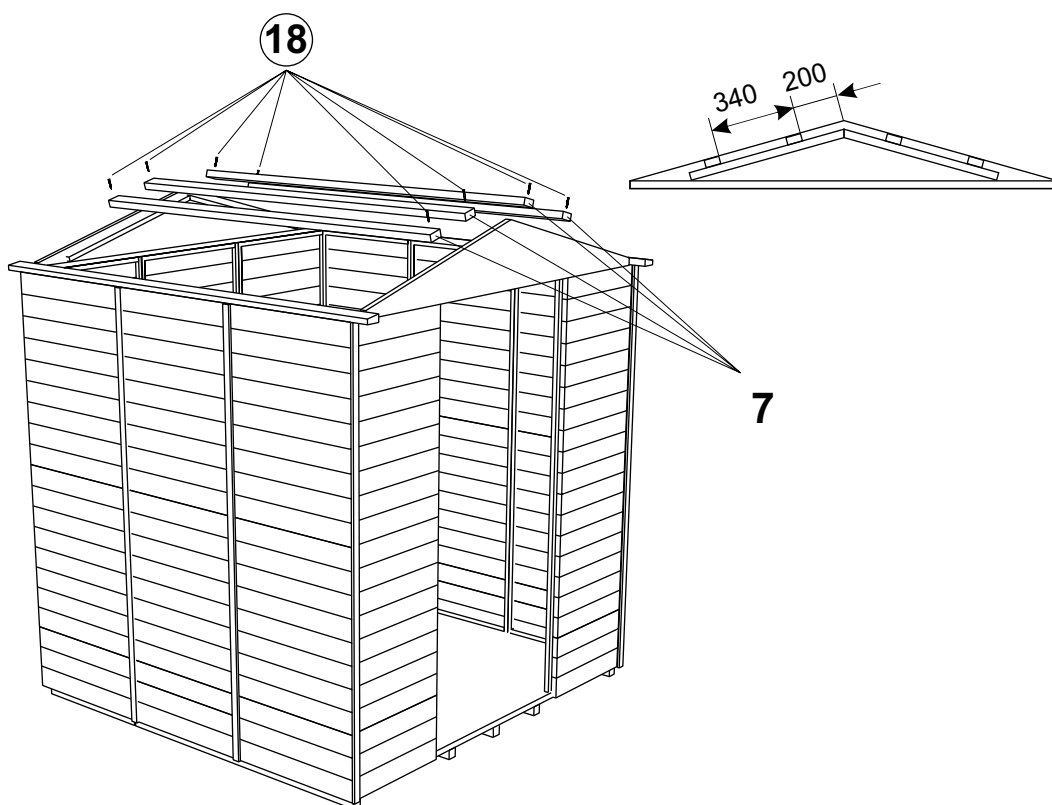

18 holşurub 4x40, 2buc/sipca acoperis x4 - 8 buc