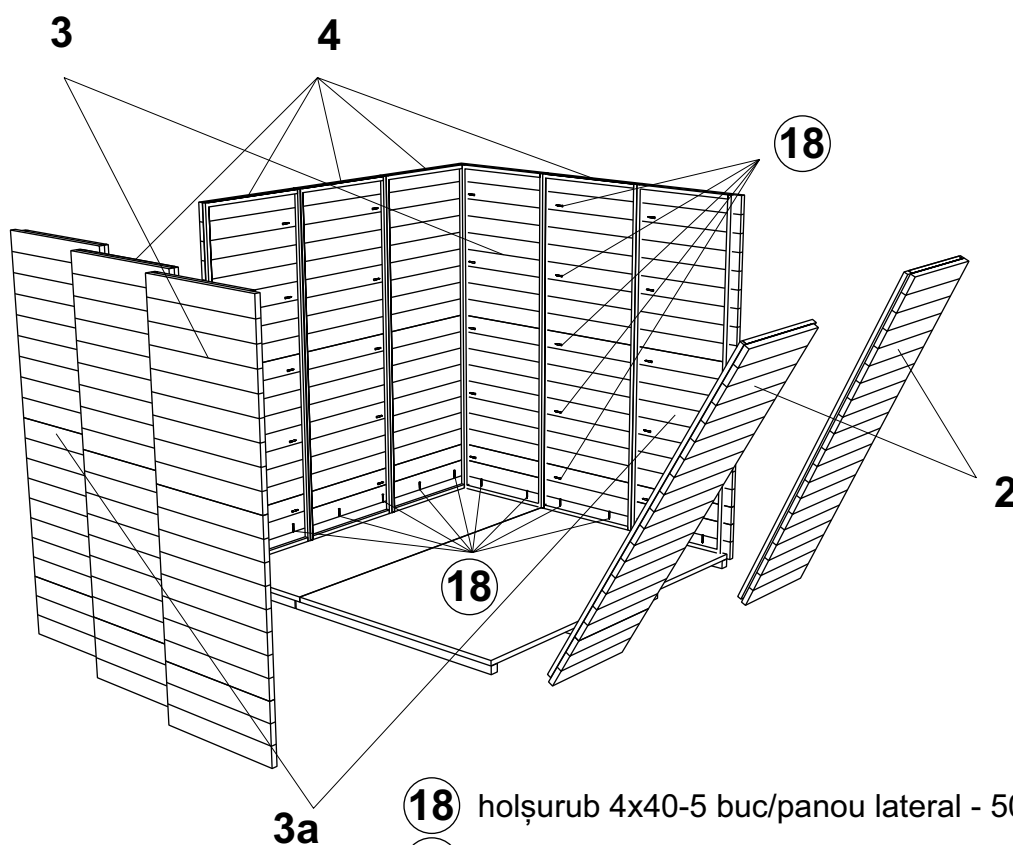

18 holşurub 4x40-5 buc/panou lateral - 50 buc

18 holşurub 4x40-2 buc/panou baza - 22 buc