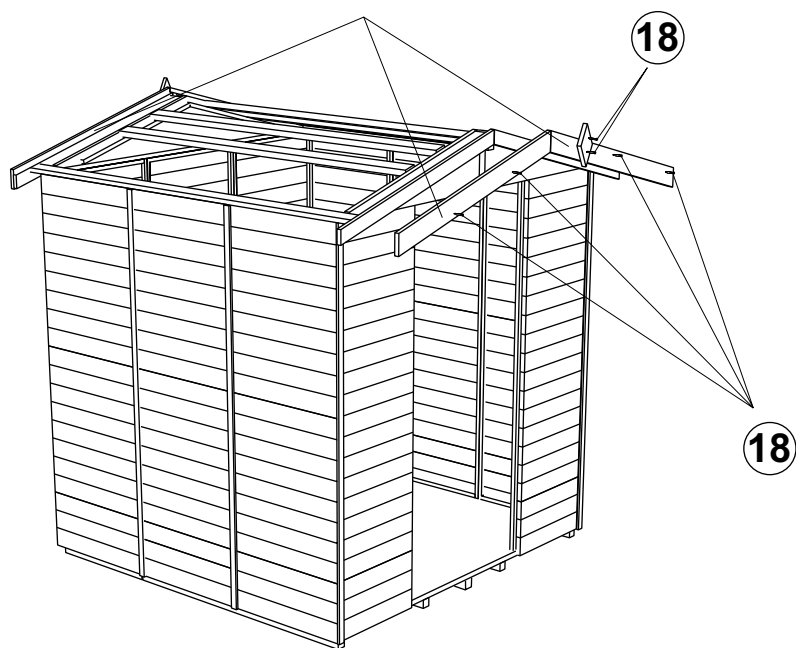

18 holşurub 4x40, 2buc/element prindere x2 - 4 buc

18 holşurub 4x40, 2buc/sipca x4 - 8 buc

18 holşurub 4x40, 2buc/romb x2 - 4 buc

18 holşurub 4x40, 2buc/sipca x4 - 8 buc