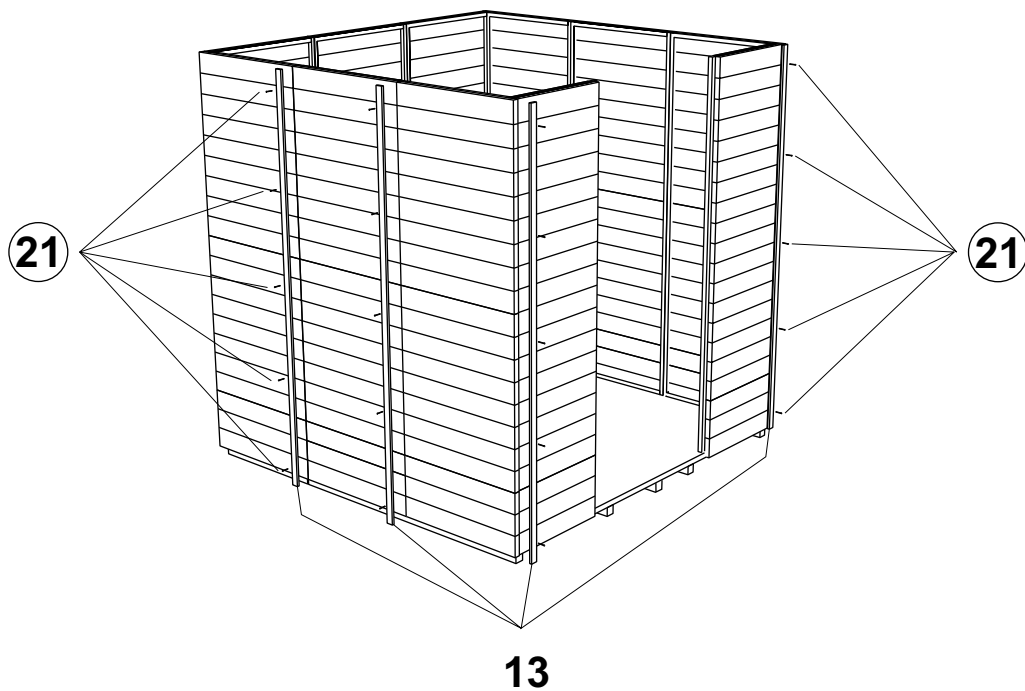

21 cuie cap cilindric 1,8x30, 5 buc/șipcă x10 - 50 buc