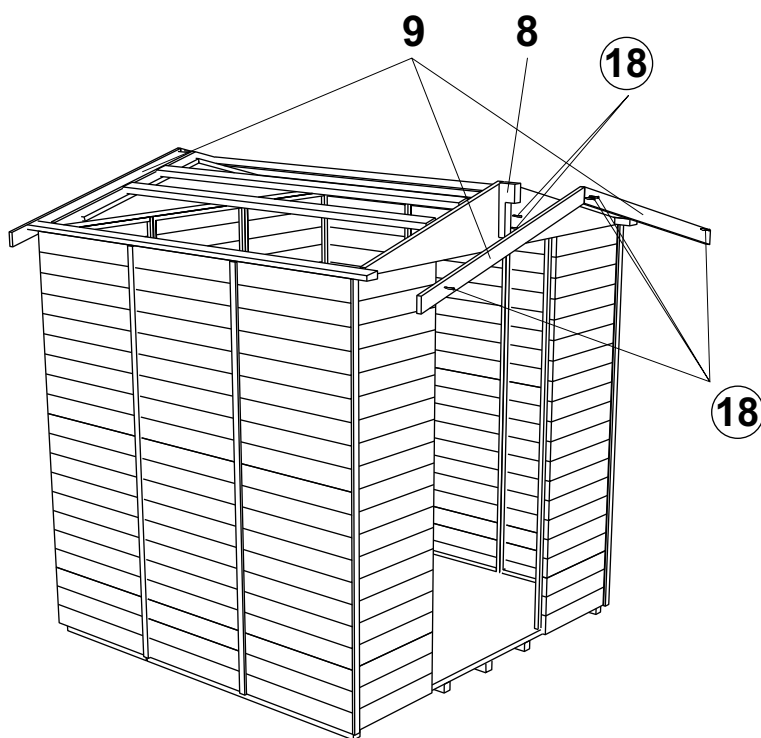

18 holşurub 4x40, 2buc/sipca acoperis x4 - 8 buc

18 holşurub 4x40, 2buc/element prindere x2 - 4 buc