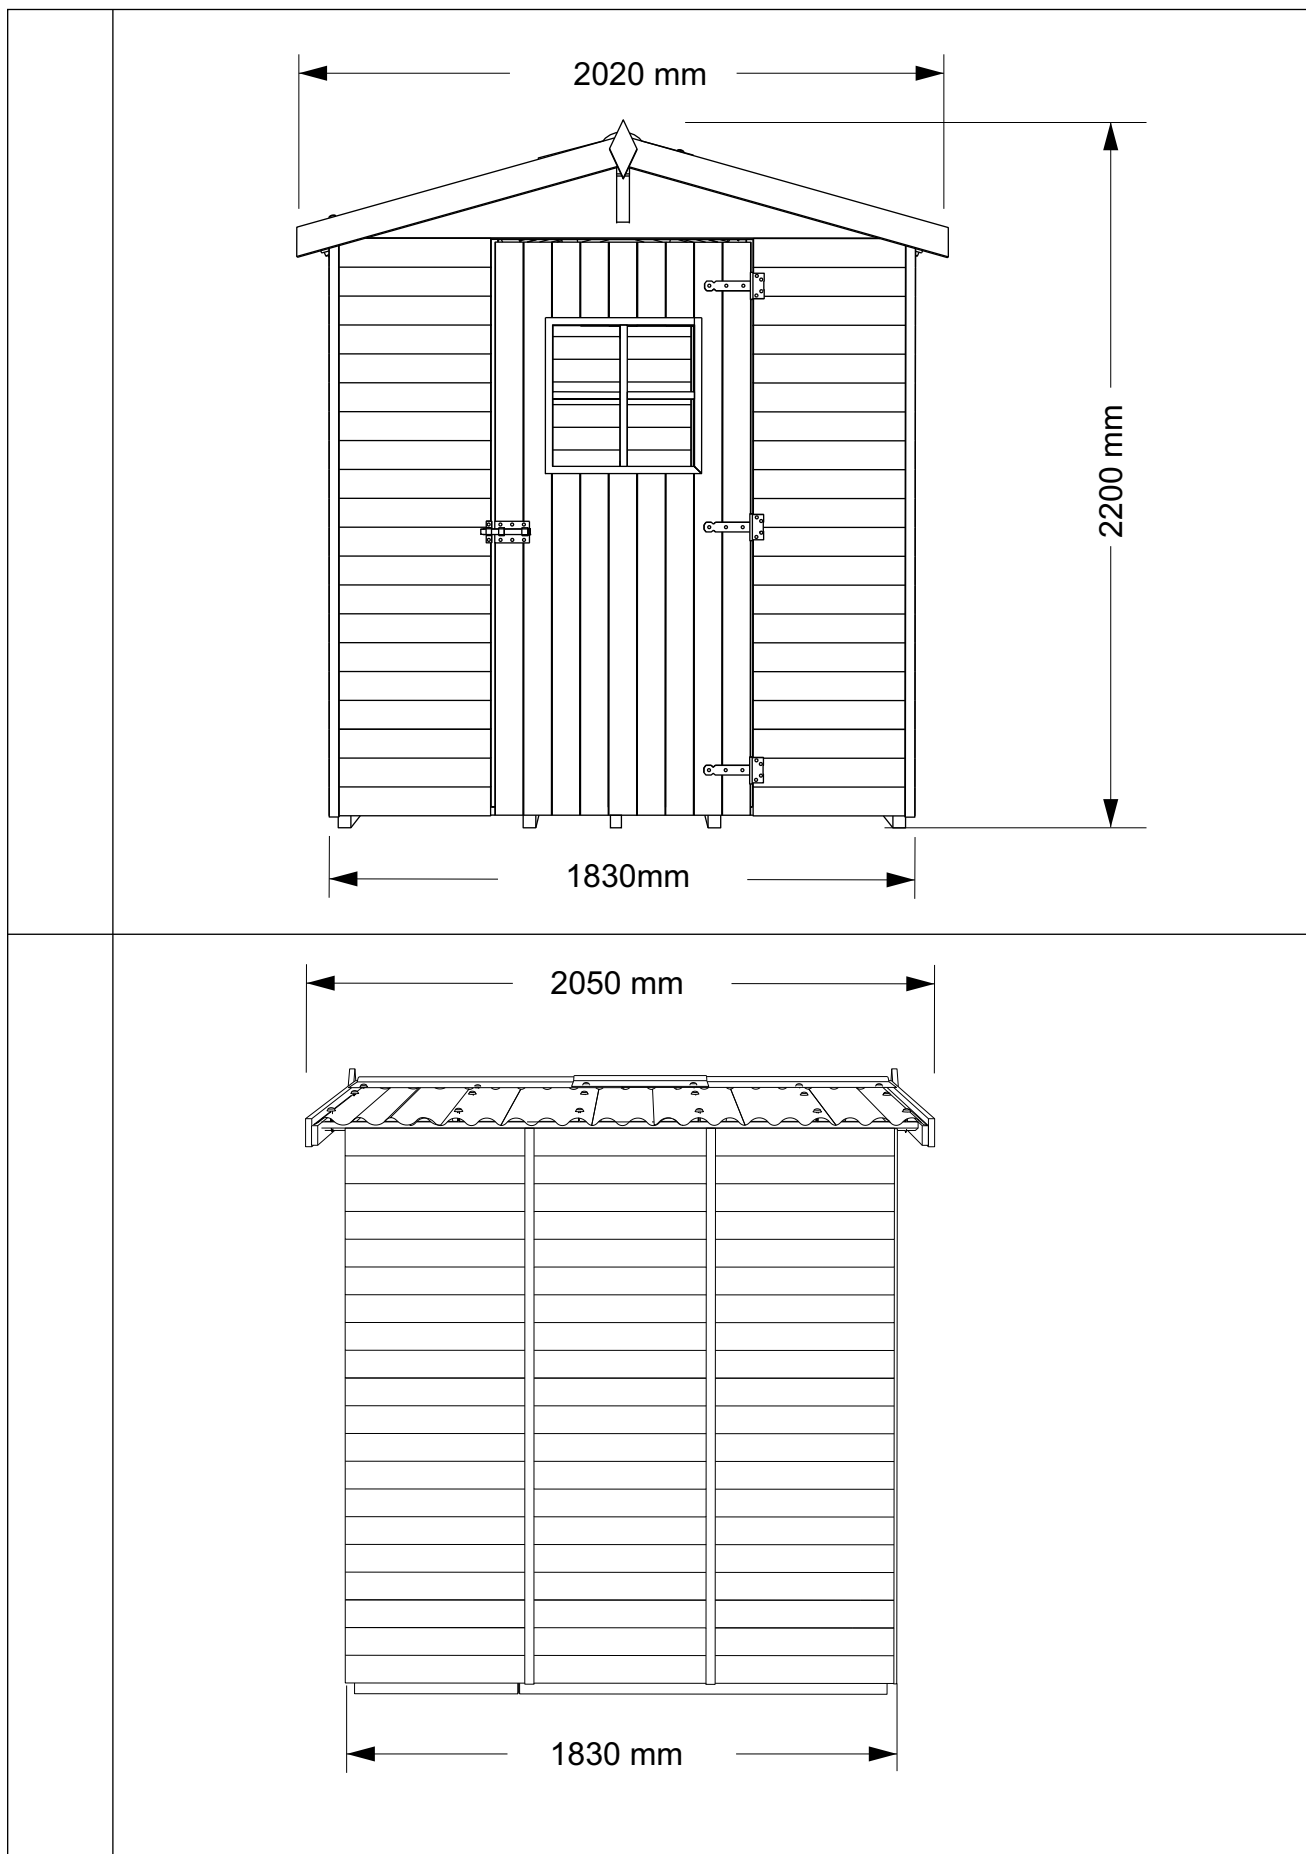

# Instrucțiuni de montaj CĂSUȚĂ PRACTIC

Nr.	buc.	Elemente componente			
<b>1</b>	1 buc		<b>1a</b>	1 buc	
			<b>1b</b>	1 buc	
<b>2</b>		<b>2a</b>	<b>3</b>	<b>3a</b>	<b>4</b>
	1 buc	1 buc	2 buc	2 buc	5 buc
					
<b>5</b>	2 buc				
<b>6</b>	2 buc				
<b>7</b>	4 buc				
<b>8</b>	2 buc				
<b>9</b>	4 buc				
<b>10</b>	4 buc				
<b>11</b>	6 buc				
<b>12</b>	3 buc				
<b>13</b>	10 buc				
<b>14</b>	1 buc				
<b>15</b>	2 buc				

Nr.	buc.	Elemente feronerie
16	3 buc	Balamale 
17	1 buc	Opritor + zăvor 
18	135buc	holșurub 4x40 
19	29 buc	holșurub 3,5x16 
20	48 buc	cuie cap plastic 2,8x6,5 
21	58 buc	cuie cap cilindric 1,8x30 

Suprafața exterioară la bază: 3,35 m<sup>2</sup>  
Suprafața interioară utilă: 3,28 m<sup>2</sup>  
Înclinare acoperiș: 15°  
Cu podea