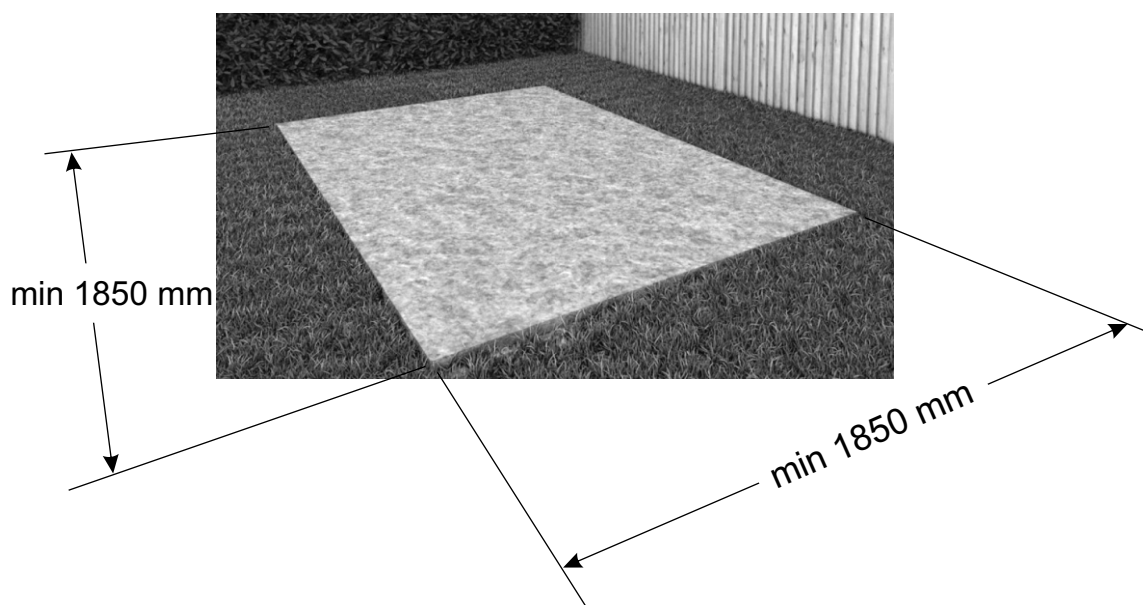

Suprafața exterioară la bază: 3,35 m²
Suprafața interioară utilă: 3,28 m²
Înclinare acoperiș: 15°
Cu podea

Unelte necesare:

Pregătirea terenului