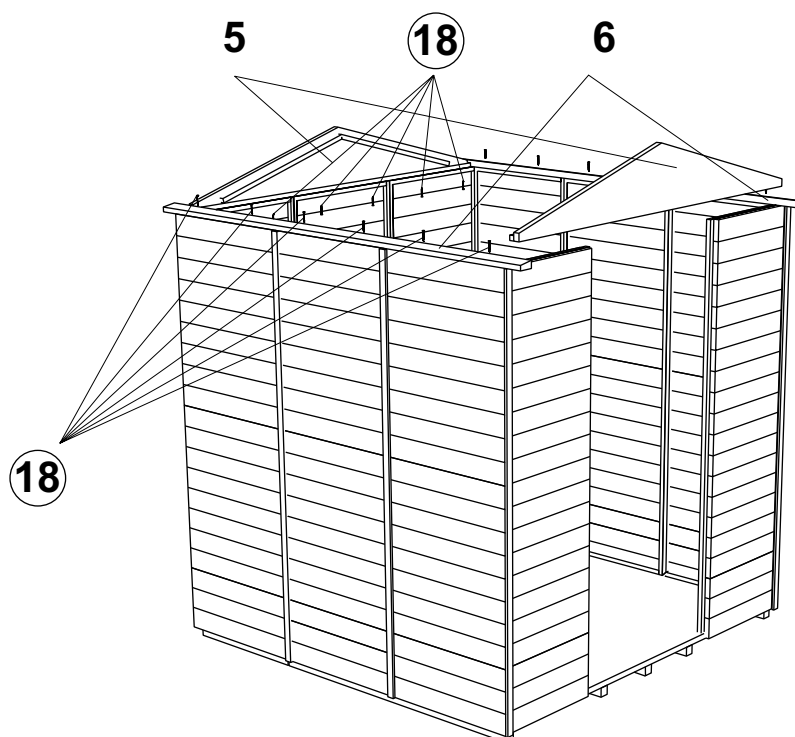

18 holșurub 4x40, 6 buc/șipcă trapezoidală x2 - 12 buc

18 holșurub 4x40, 2 buc/imbinare panou triunghi- 10 buc