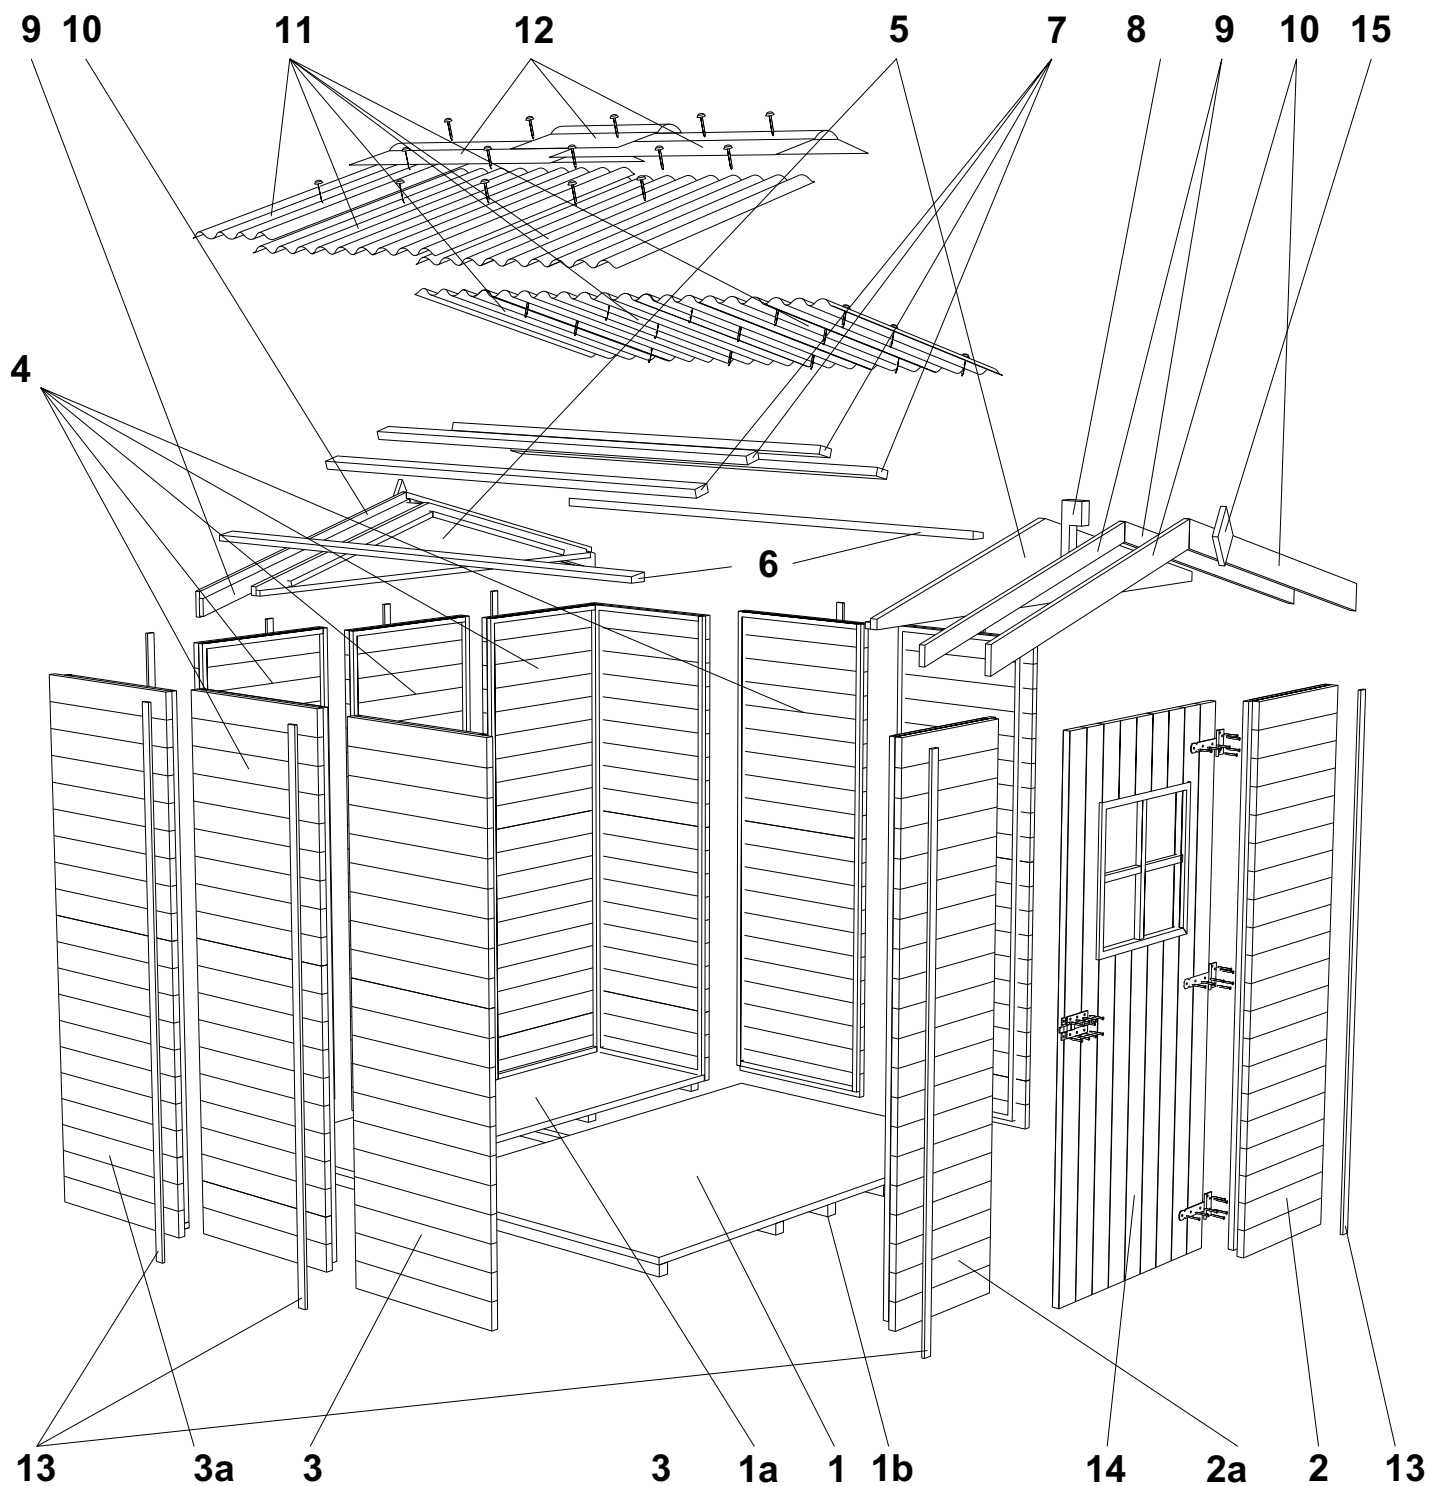

# Instrucțiuni de montaj CĂSUȚĂ PRACTIC

Nr.	buc.	Elemente componente			
<b>1</b>	1 buc		<b>1a</b>	1 buc	
			<b>1b</b>	1 buc	
<b>2</b>		<b>2a</b>	<b>3</b>	<b>3a</b>	<b>4</b>
	1 buc	1 buc	2 buc	2 buc	5 buc
					
<b>5</b>	2 buc				
<b>6</b>	2 buc				
<b>7</b>	4 buc				
<b>8</b>	2 buc				
<b>9</b>	4 buc				
<b>10</b>	4 buc				
<b>11</b>	6 buc				
<b>12</b>	3 buc				
<b>13</b>	10 buc				
<b>14</b>	1 buc				
<b>15</b>	2 buc				

Nr.	buc.	Elemente feronerie
16	3 buc	Balamale 
17	1 buc	Opritor + zăvor 
18	135buc	holșurub 4x40 
19	29 buc	holșurub 3,5x16 
20	48 buc	cuie cap plastic 2,8x6,5 
21	58 buc	cuie cap cilindric 1,8x30 

Suprafața exterioară la bază: 3,35 m<sup>2</sup>  
Suprafața interioară utilă: 3,28 m<sup>2</sup>  
Înclinare acoperiș: 15°  
Cu podea