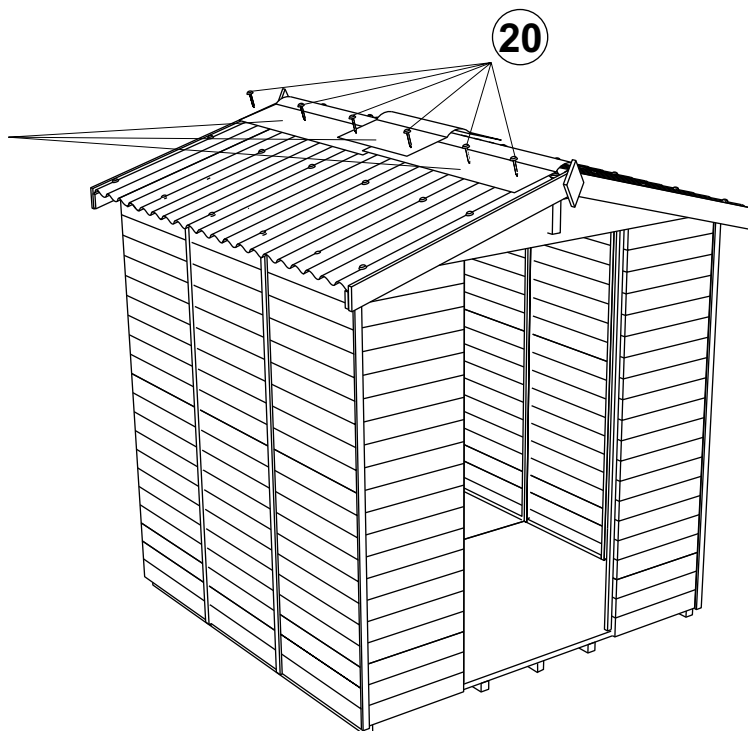

Nr.	buc.	Elemente feronerie
16	3 buc	Balamale 
17	1 buc	Opritor + zăvor 
18	135buc	holșurub 4x40 
19	29 buc	holșurub 3,5x16 
20	48 buc	cuie cap plastic 2,8x6,5 
21	58 buc	cuie cap cilindric 1,8x30 

Suprafața exterioară la bază: 3,35 m<sup>2</sup>  
Suprafața interioară utilă: 3,28 m<sup>2</sup>  
Înclinare acoperiș: 15°  
Cu podea

**18** holşurub 4x40, 2buc/sipca x4 - 8 buc

**18** holşurub 4x40, 2buc/romb x2 - 4 buc

**18** holşurub 4x40, 2buc/sipca x4 - 8 buc

**20** cuie cap plastic 2,8x6,5, 4 rânduri x 8 buc - 32 buc

**20** cuie cap plastic 2,8x6,5, 2 rânduri x 8 buc - 16 buc