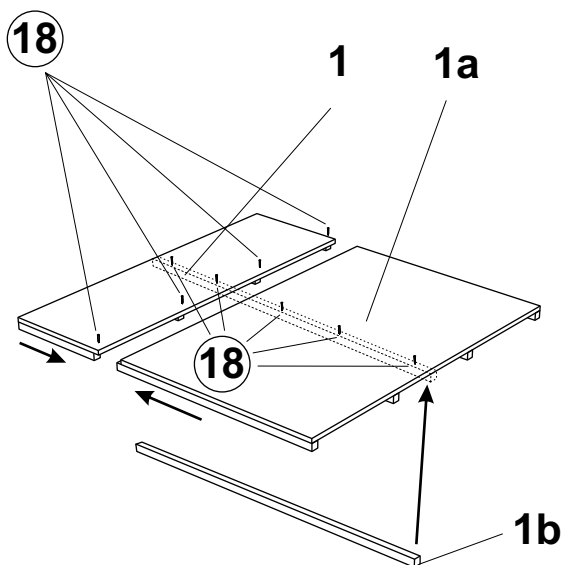

18 holşurub 4x40- 9 buc