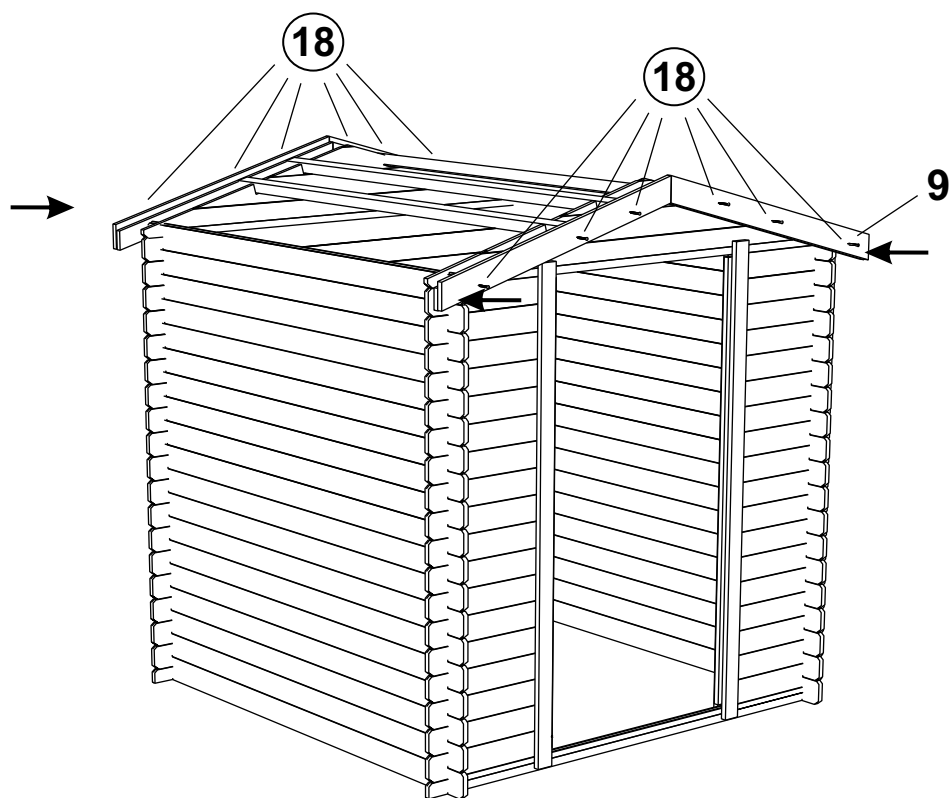

18 holşurub 3,5x35 - 12 buc