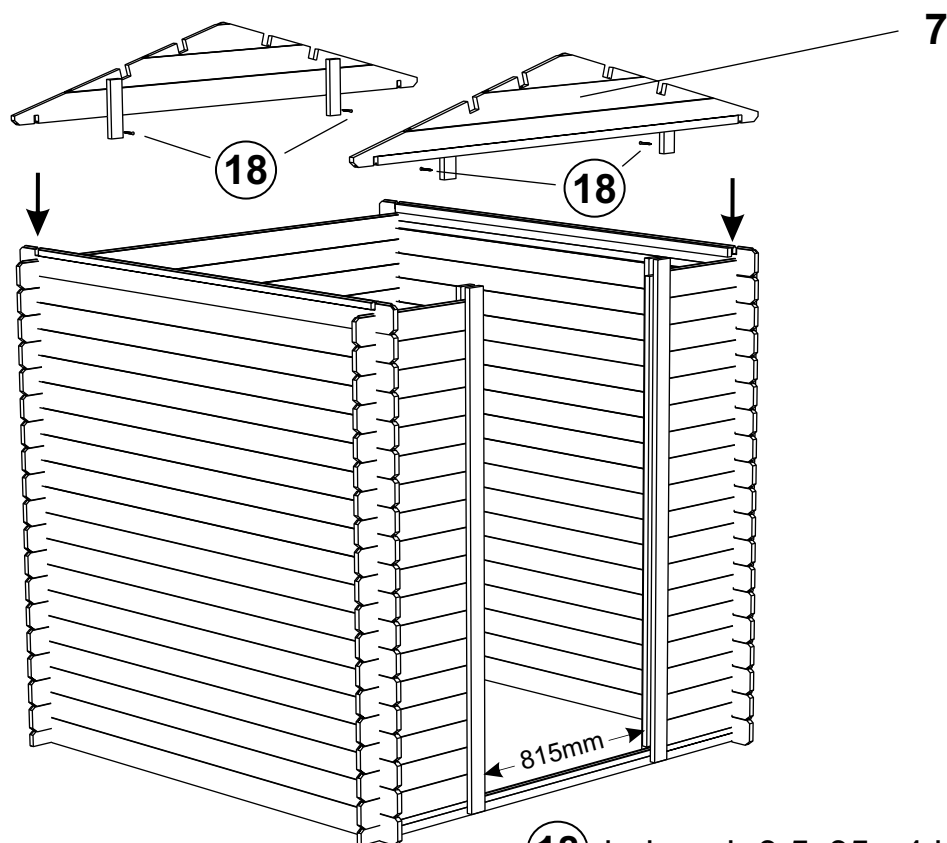

Suprafața exterioară la bază: 3.39 m<sup>2</sup>  
Suprafața interioară utilă: 2.69 m<sup>2</sup>  
Înclinare acoperiș: 15°  
Fără podea

Unelte necesare:

Pregătirea terenului

18 holşurub 3,5x35 - 12 buc

18 holşurub 3,5x35 - 4 buc