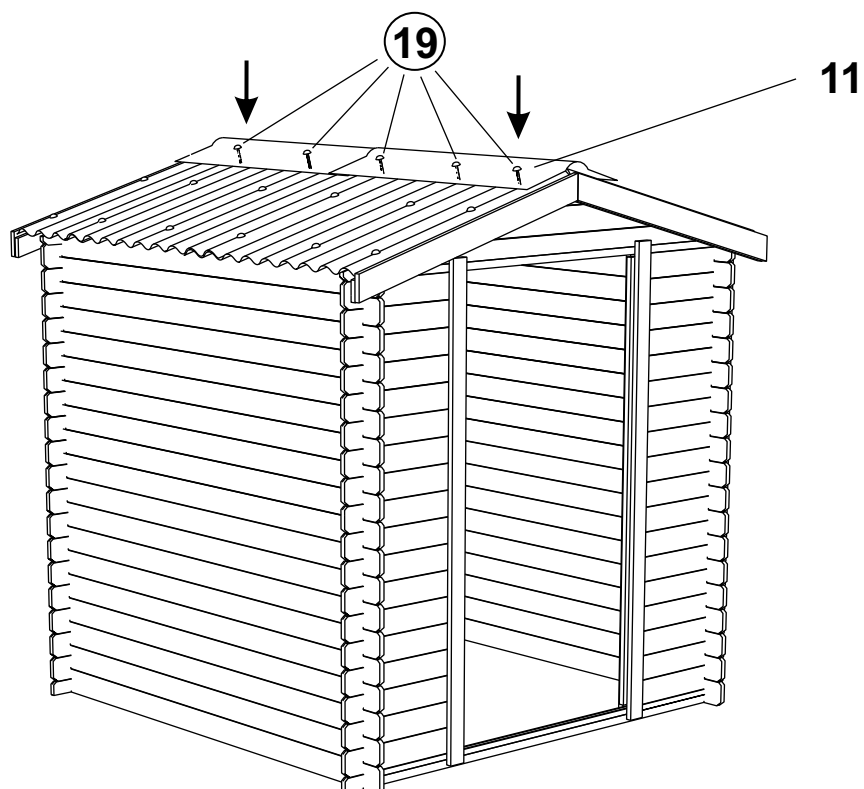

Suprafața exterioară la bază: 3.39 m<sup>2</sup>  
Suprafața interioară utilă: 2.69 m<sup>2</sup>  
Înclinare acoperiș: 15°  
Fără podea

Unelte necesare:

Pregătirea terenului

18 holşurub 3,5x35 - 12 buc

18 holşurub 3,5x35 - 4 buc

16 holşurub 5x80 - 8 buc

18 holşurub 3,5x35 - 12 buc

**18** holşurub 3,5x35 - 12 buc

**19** cuie cap plastic 2,8x6,5

**20** cuie cap mare 2,5x25

**19** cuie cap plastic 2,8x6,5 -10 buc

**17** holşurub 4x16 - 8 buc