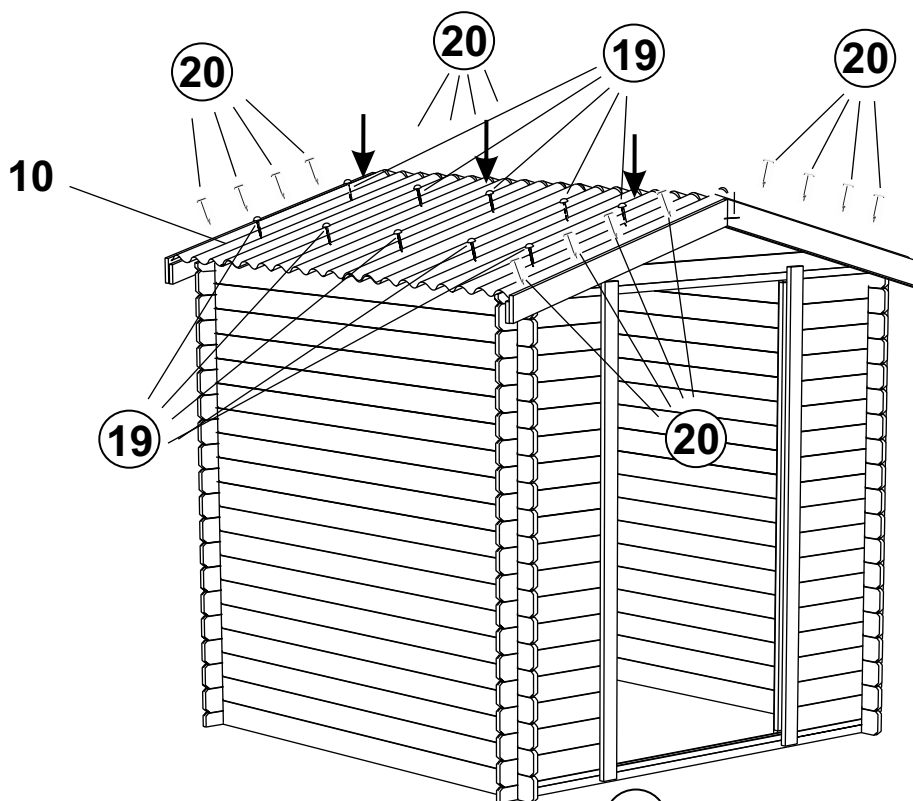

19 cuie cap plastic 2,8x6,5

20 cuie cap mare 2,5x25