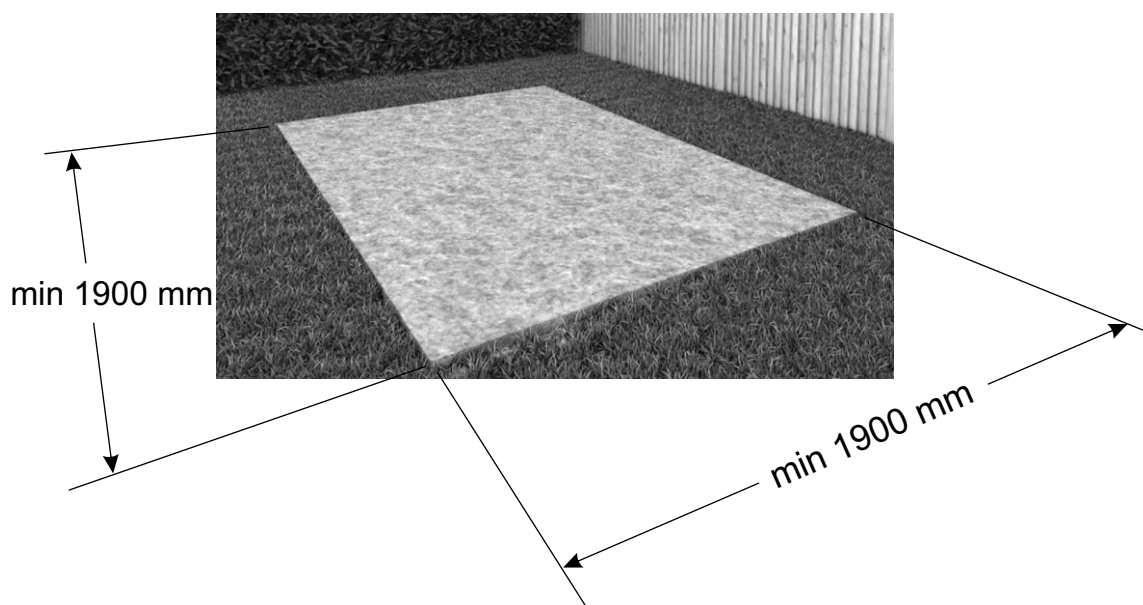

Suprafața exterioară la bază: 3.39 m<sup>2</sup>  
Suprafața interioară utilă: 2.69 m<sup>2</sup>  
Înclinare acoperiș: 15°  
Fără podea

Unelte necesare:

Pregătirea terenului

18 holşurub 3,5x35 - 12 buc

18 holşurub 3,5x35 - 4 buc