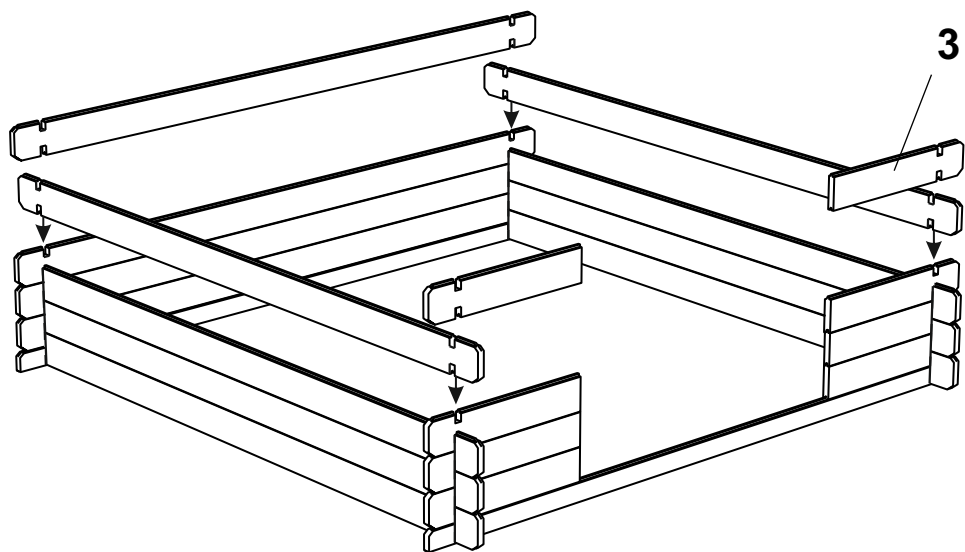

| Nr. | buc.   | Elemente feronerie        |                                                                                       |
|-----|--------|---------------------------|---------------------------------------------------------------------------------------|
| 14  | 3 buc  | Balamale                  |    |
| 15  | 1 buc  | Opritor + zăvor           |    |
| 16  | 8 buc  | holşurub 5x80             |    |
| 17  | 8 buc  | holşurub 4x16             |    |
| 18  | 65 buc | holşurub 3,5x35           |    |
| 19  | 30 buc | cuie cap plastic 2,8x6,5  |    |
| 20  | 16 buc | cuie cap mare 2,5x25      |    |
| 21  | 12 buc | cuie cap cilindric 1,8x30 |  |

Suprafața exterioară la bază: 3.39 m<sup>2</sup>  
Suprafața interioară utilă: 2.69 m<sup>2</sup>  
Înclinare acoperiș: 15°  
Fără podea

Unelte necesare:

Pregătirea terenului

18 holşurub 3,5x35 - 12 buc

18 holşurub 3,5x35 - 4 buc