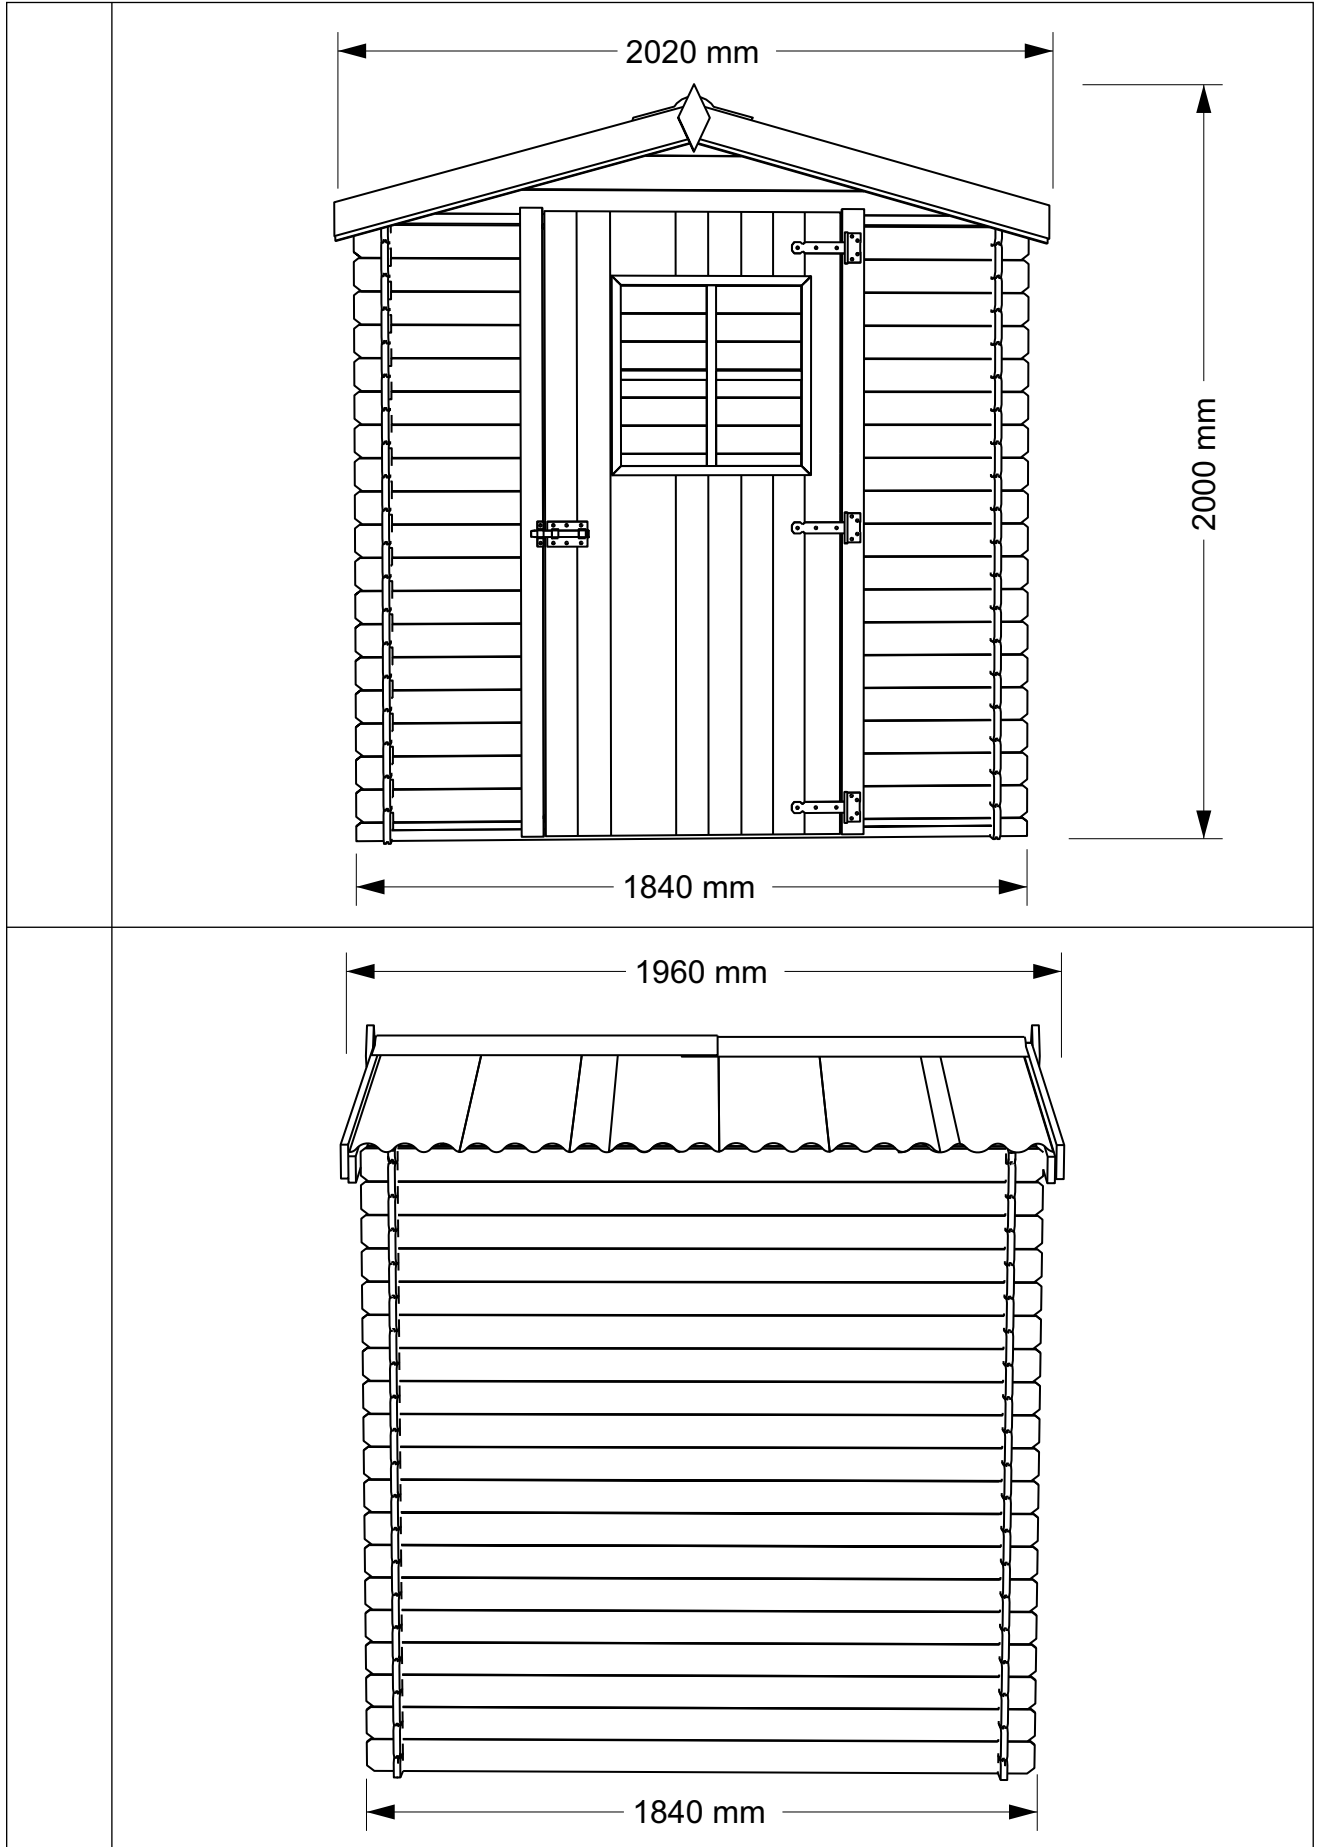

Suprafața exterioară la bază: 3.39 m<sup>2</sup>  
Suprafața interioară utilă: 2.69 m<sup>2</sup>  
Înclinare acoperiș: 15°  
Fără podea

Unelte necesare:

Pregătirea terenului

18 holşurub 3,5x35 - 12 buc

18 holşurub 3,5x35 - 4 buc