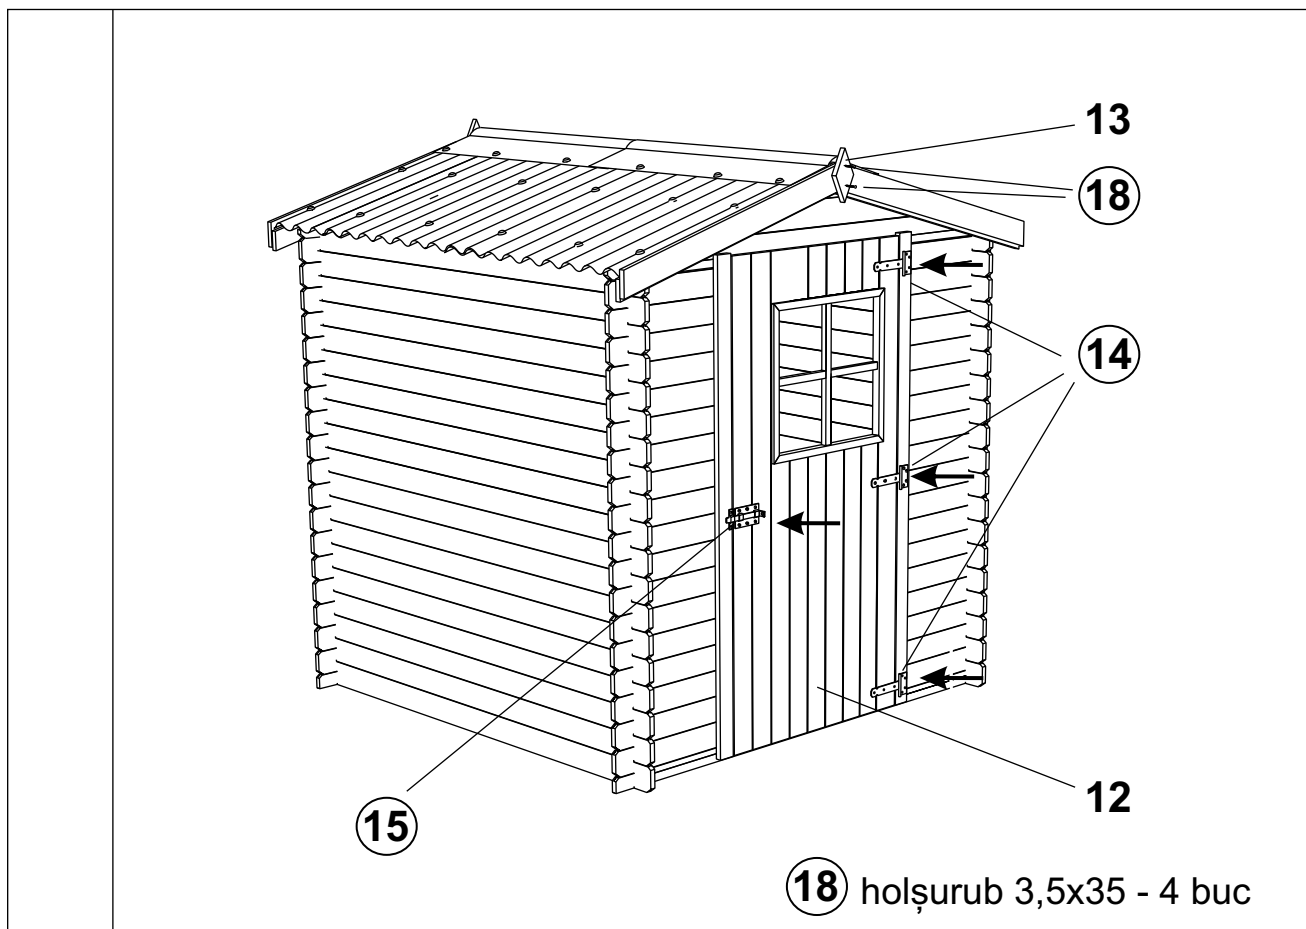

MOBILAIUD

MOBILAIUD

Nobleţea lemnului în casa dumneavoastră

Aiud, Str. Popa Sapcă Nr. 6
jud. Alba, România

Mail: office@mobilaiud.ro
Web: www.mobilaiud.ro

Nr. Inreg. Reg. Com. : J01/258/93
Codul fiscal: RO3756670

Tel: +40 (0)258/861.553
Fax: +40 (0)258/860.174