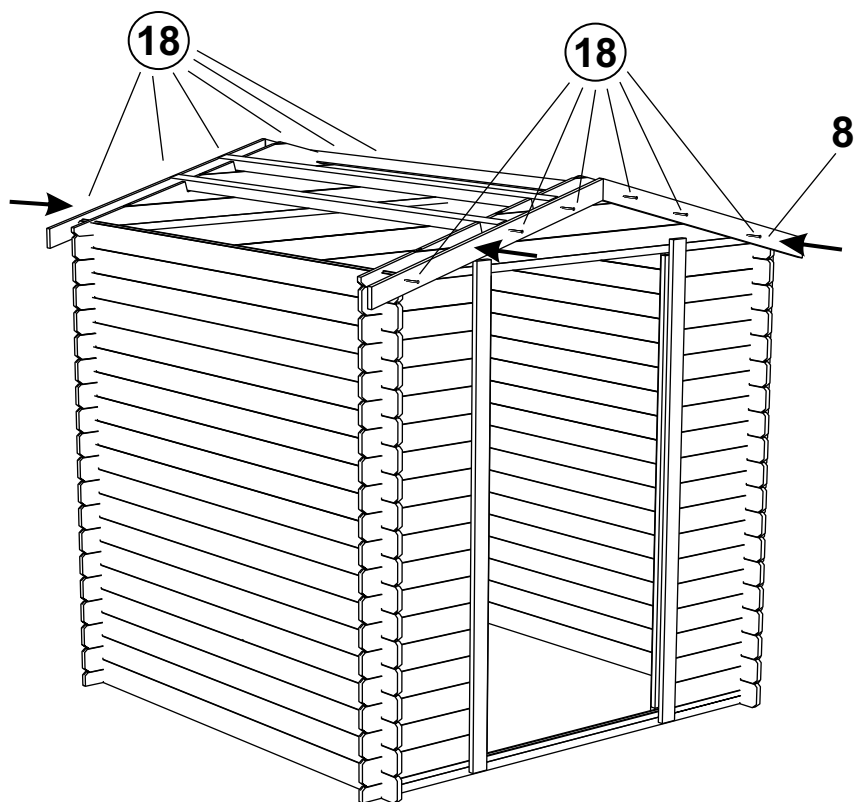

18 holşurub 3,5x35 - 12 buc