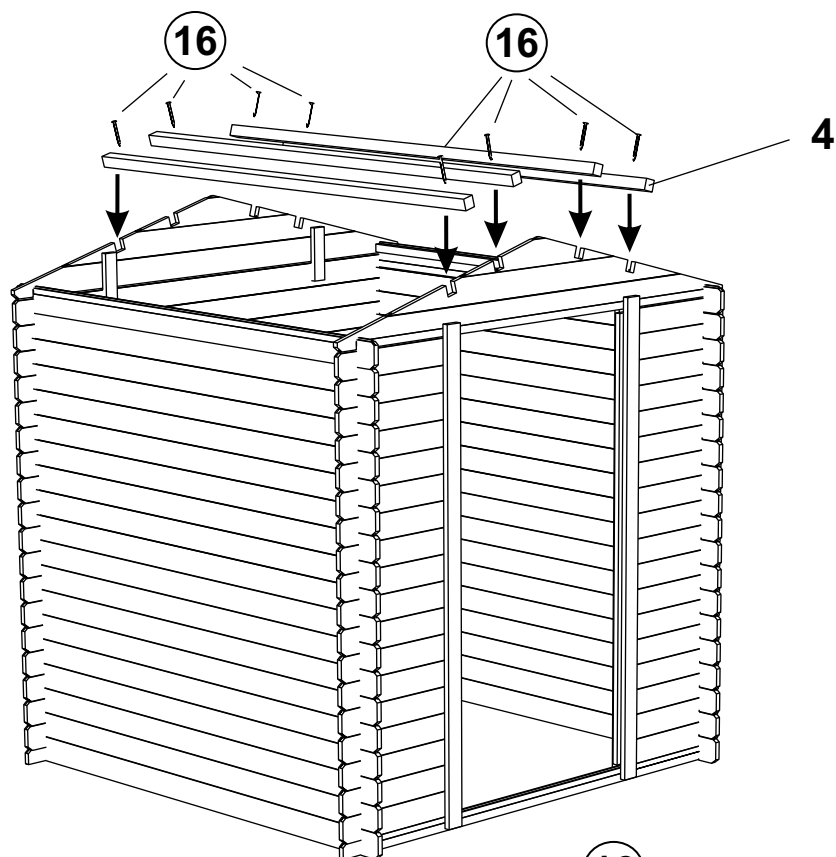

Suprafața exterioară la bază: 3.39 m<sup>2</sup>  
Suprafața interioară utilă: 2.69 m<sup>2</sup>  
Înclinare acoperiș: 15°  
Fără podea

Unelte necesare:

Pregătirea terenului

18 holşurub 3,5x35 - 12 buc

18 holşurub 3,5x35 - 4 buc