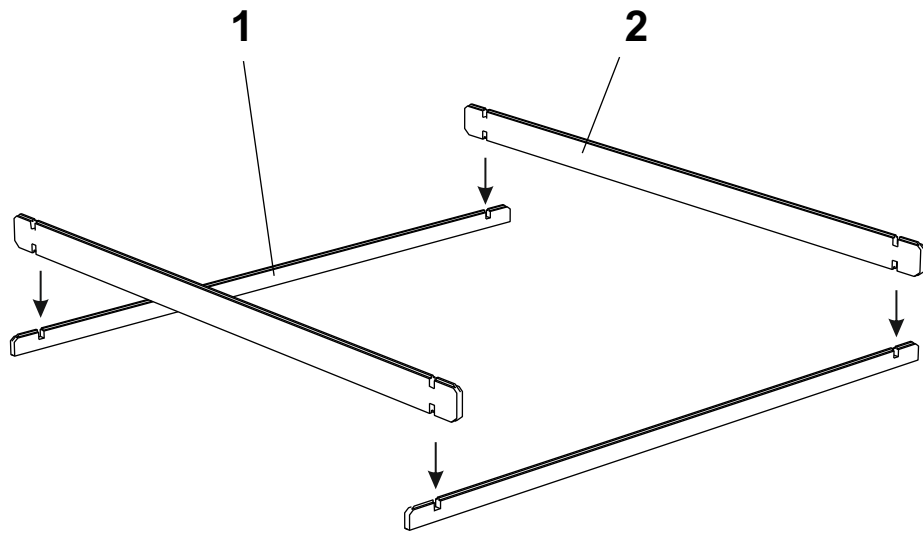

| Nr. | buc.   | Elemente feronerie        |                                                                                       |
|-----|--------|---------------------------|---------------------------------------------------------------------------------------|
| 14  | 3 buc  | Balamale                  |    |
| 15  | 1 buc  | Opritor + zăvor           |    |
| 16  | 8 buc  | holşurub 5x80             |    |
| 17  | 8 buc  | holşurub 4x16             |    |
| 18  | 65 buc | holşurub 3,5x35           |    |
| 19  | 30 buc | cuie cap plastic 2,8x6,5  |    |
| 20  | 16 buc | cuie cap mare 2,5x25      |    |
| 21  | 12 buc | cuie cap cilindric 1,8x30 |  |

Suprafața exterioară la bază: 3.39 m<sup>2</sup>  
Suprafața interioară utilă: 2.69 m<sup>2</sup>  
Înclinare acoperiș: 15°  
Fără podea

Unelte necesare:

Pregătirea terenului

18 holşurub 3,5x35 - 12 buc

18 holşurub 3,5x35 - 4 buc