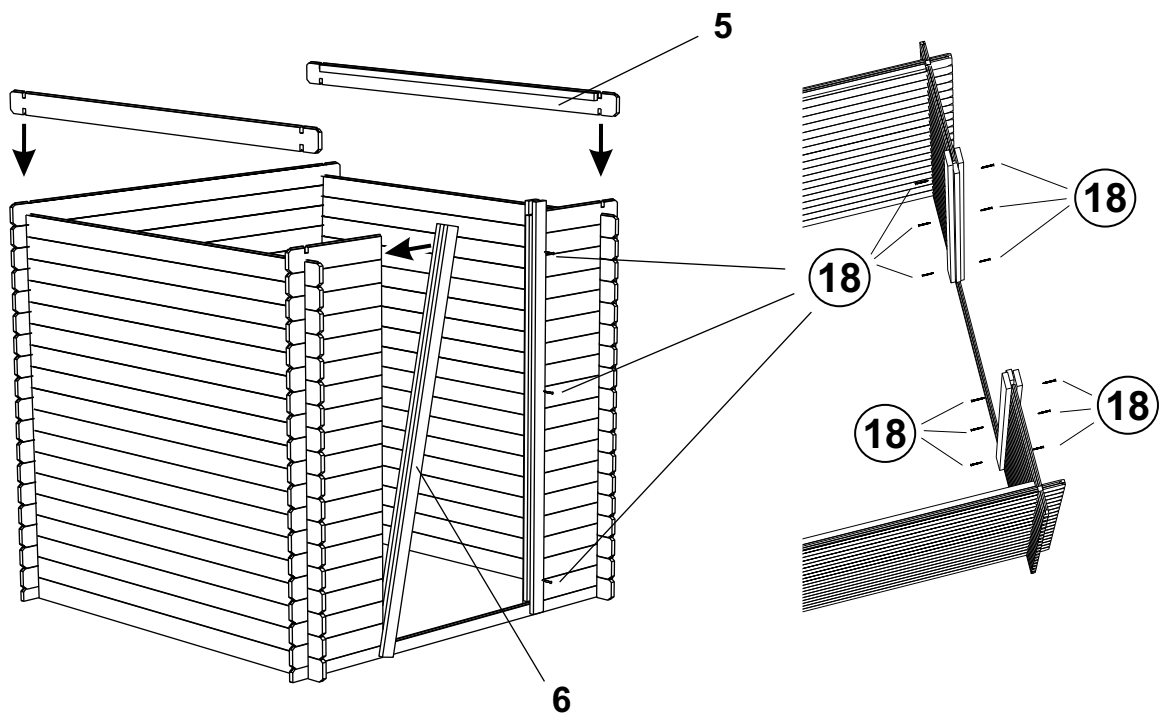

Suprafața exterioară la bază: 3.39 m<sup>2</sup>  
Suprafața interioară utilă: 2.69 m<sup>2</sup>  
Înclinare acoperiș: 15°  
Fără podea

Unelte necesare:

Pregătirea terenului

18 holşurub 3,5x35 - 12 buc

18 holşurub 3,5x35 - 4 buc