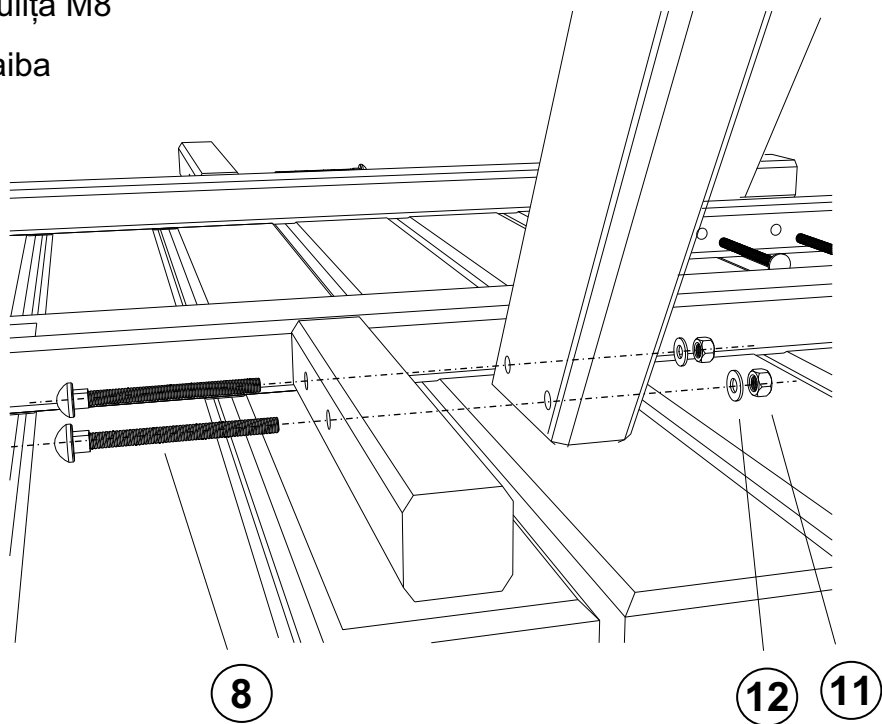

MOBLAIUD

Instrucțiuni de montaj PIKNIK QUATRO

Nr.	buc.	Elemente componente			
1	1 buc				
2	4 buc				
3	4 buc				
4	4 buc				
5	4 buc				
6	8 buc		6a	1 buc	

Nr.	buc.	Elemente feronerie		
7	4 buc	Colțar		
8	8 buc	Șurub M8x90		
9	8 buc	Șurub M8x80		
10	4 buc	Șurub M8x50		
11	20 buc	Piuliță M8		
12	20 buc	Șaiba		
13	34 buc	Holșurub 6x70		
14	16 buc	Tipli 10x50		

Picioarele (element 2) se montează pe partea dreaptă a elementului de legătură

8 Şurub M8x90

11 Piuliță M8

12 Şaiba

- ⑩ Şurub M8x50
- ⑦ Colţar
- ⑪ Piuliţă M8
- ⑫ Şaiba

Elementele se aşează cu latura mică pe sol în forma de cruce cu gaura mare spre stânga