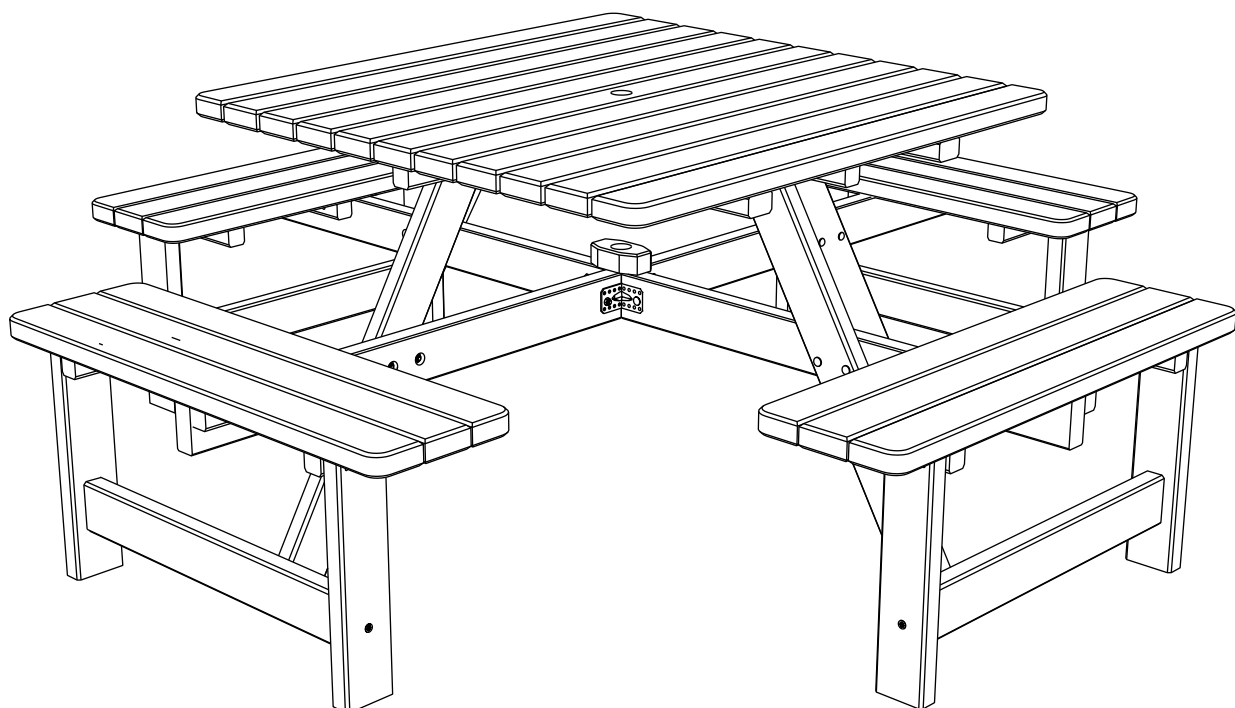

MOBLAIUD

Instrucțiuni de montaj PIKNIK QUATRO

Nr.	buc.	Elemente componente			
1	1 buc				
2	4 buc				
3	4 buc				
4	4 buc				
5	4 buc				
6	8 buc		6a	1 buc	

Nr.	buc.	Elemente feronerie		
7	4 buc	Colțar		
8	8 buc	Șurub M8x90		
9	8 buc	Șurub M8x80		
10	4 buc	Șurub M8x50		
11	20 buc	Piuliță M8		
12	20 buc	Șaiba		
13	34 buc	Holșurub 6x70		
14	16 buc	Tipli 10x50		

Picioarele (element 2) se montează pe partea dreaptă a elementului de legătură

8 Şurub M8x90

11 Piuliță M8

12 Şaiba

- ⑩ Şurub M8x50
- ⑦ Colţar
- ⑪ Piuliţă M8
- ⑫ Şaiba

Elementele se aşează cu latura mică pe sol în forma de cruce cu gaura mare spre stânga