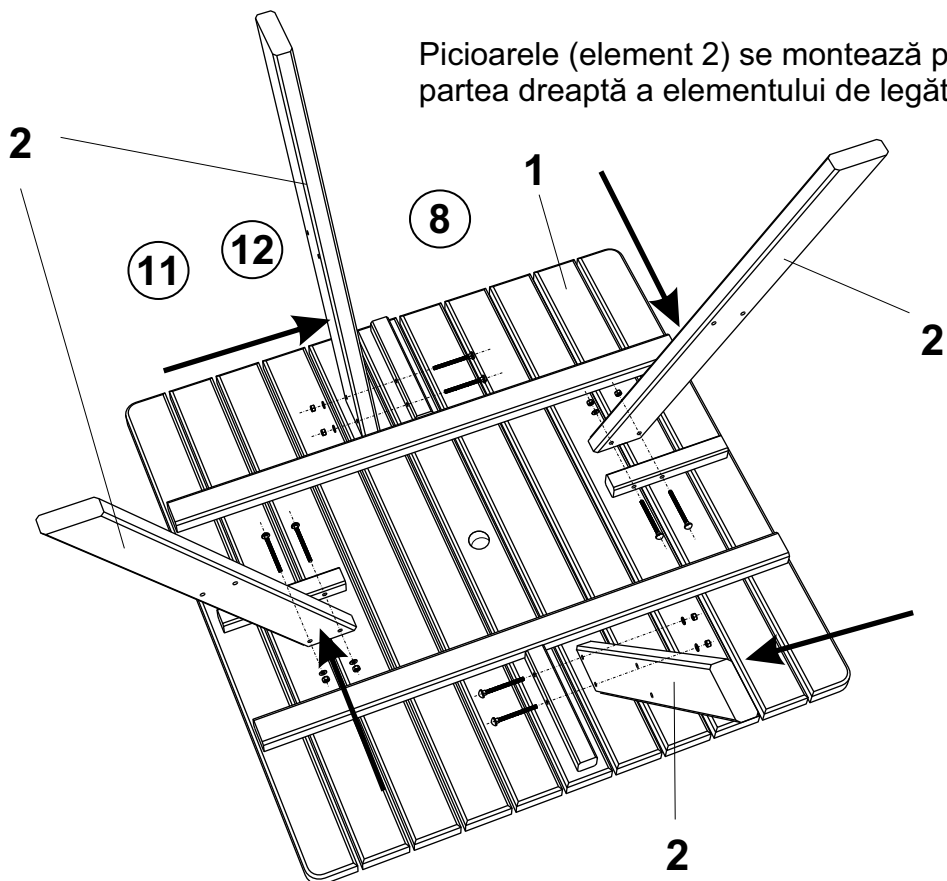

MOBLAIUD

Instrucțiuni de montaj PIKNIK QUATRO

Nr.	buc.	Elemente componente			
1	1 buc				
2	4 buc				
3	4 buc				
4	4 buc				
5	4 buc				
6	8 buc		6a	1 buc	

Nr.	buc.	Elemente feronerie		
7	4 buc	Colțar		
8	8 buc	Șurub M8x90		
9	8 buc	Șurub M8x80		
10	4 buc	Șurub M8x50		
11	20 buc	Piuliță M8		
12	20 buc	Șaiba		
13	34 buc	Holșurub 6x70		
14	16 buc	Tipli 10x50		

Picioarele (element 2) se montează pe partea dreaptă a elementului de legătură

8 Şurub M8x90

11 Piuliță M8

12 Şaiba

- ⑩ Şurub M8x50
- ⑦ Colţar
- ⑪ Piuliţă M8
- ⑫ Şaiba

Elementele se aşează cu latura mică pe sol în forma de cruce cu gaura mare spre stânga