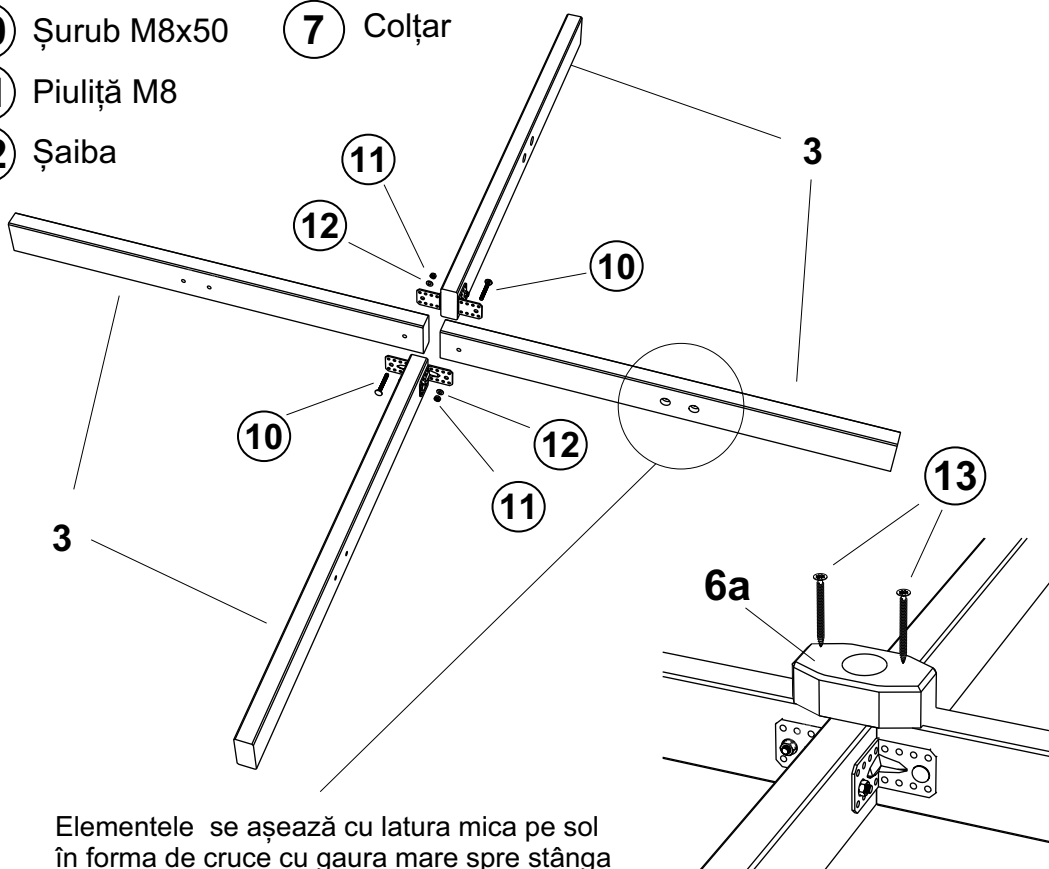

MOBLAIUD

Instrucțiuni de montaj PIKNIK QUATRO

Nr.	buc.	Elemente componente			
1	1 buc				
2	4 buc				
3	4 buc				
4	4 buc				
5	4 buc				
6	8 buc		6a	1 buc	

Nr.	buc.	Elemente feronerie		
7	4 buc	Colțar		
8	8 buc	Șurub M8x90		
9	8 buc	Șurub M8x80		
10	4 buc	Șurub M8x50		
11	20 buc	Piuliță M8		
12	20 buc	Șaiba		
13	34 buc	Holșurub 6x70		
14	16 buc	Tipli 10x50		

Picioarele (element 2) se montează pe partea dreaptă a elementului de legătură

8 Şurub M8x90

11 Piuliță M8

12 Şaiba

- ⑩ Şurub M8x50
- ⑦ Colţar
- ⑪ Piuliţă M8
- ⑫ Şaiba

Elementele se aşează cu latura mică pe sol în forma de cruce cu gaura mare spre stânga